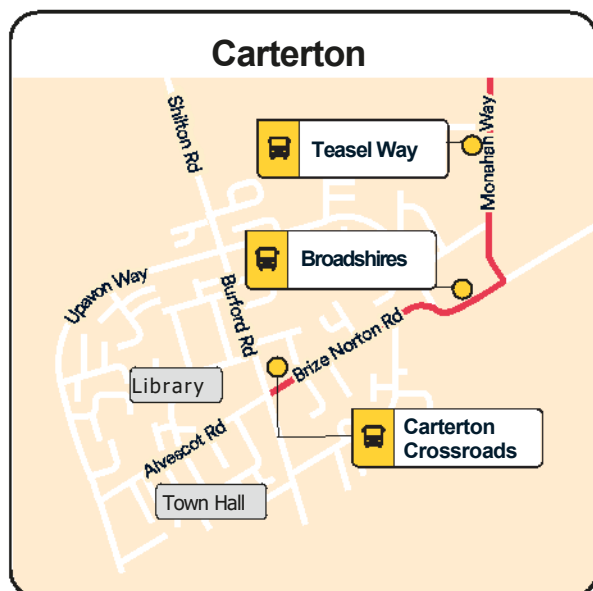

Travelling from High Wycombe

MONDAY TO FRIDAY (excluding Bank Holidays)

Oxford Gloucester Green	0600 0700 0800 0900 1000 1300 1400 1500 1600 1705
Headington Brookes University	0613 0715 0817 0917 1017 1317 1417 1518 1620 1724
Thornhill Park & Ride	0629 0730 0832 0933 1032 1331 1431 1533 1640 1742
Lewknor Turn M40 J6	0644 0745 0847 0948 1046 1345 1446 1548 1655 1757
High Wycombe Coachway	0659 0800 0902 1003 1101 1400 1501 1603 1710 1812
North Hillingdon Hillingdon Station	0719 0820 0922 1023 1121 1420 1521 1623 1730 1832
Old Marylebone Town Hall Baker St	0814 0921 1012 1102 1155 1450 1551 1653 1809 1907
Marble Arch	0822 0929 1020 1110 1203 1458 1558 1701 1817 1915
London Victoria	0832 0939 1033 1124 1216 1510 1610 1713 1828 1926

Returning to High Wycombe

MONDAY TO FRIDAY (excluding Bank Holidays)

London Victoria Green Line	0650 0750 0850 1002 1205 1305 1405 1505 1605 1715
London Victoria Station	0654 0755 0855 1007 1210 1310 1410 1510 1610 1720
Marble Arch	0700 0802 0902 1015 1219 1320 1420 1520 1621 1732
Marylebone Station Baker St	0711 0813 0913 1026 1230 1331 1431 1531 1632 1743
North Hillingdon Hillingdon Circus	0740 0843 0941 1055 1301 1402 1505 1609 1716 1825
High Wycombe Coachway	0756 0859 0956 1111 1318 1419 1523 1629 1740 1848
Lewknor Turn M40 J6	0809 0913 1009 1123 1331 1433 1538 1646 1800 1906
Thornhill Park and Ride	0824 0927 1023 1137 1345 1447 1552 1700 1815 1921
Headington Brookes University	0838 0938 1033 1147 1355 1457 1602 1711 1825 1930
Oxford Gloucester Green	0853 0952 1047 1201 1410 1512 1622 1731 1842 1945